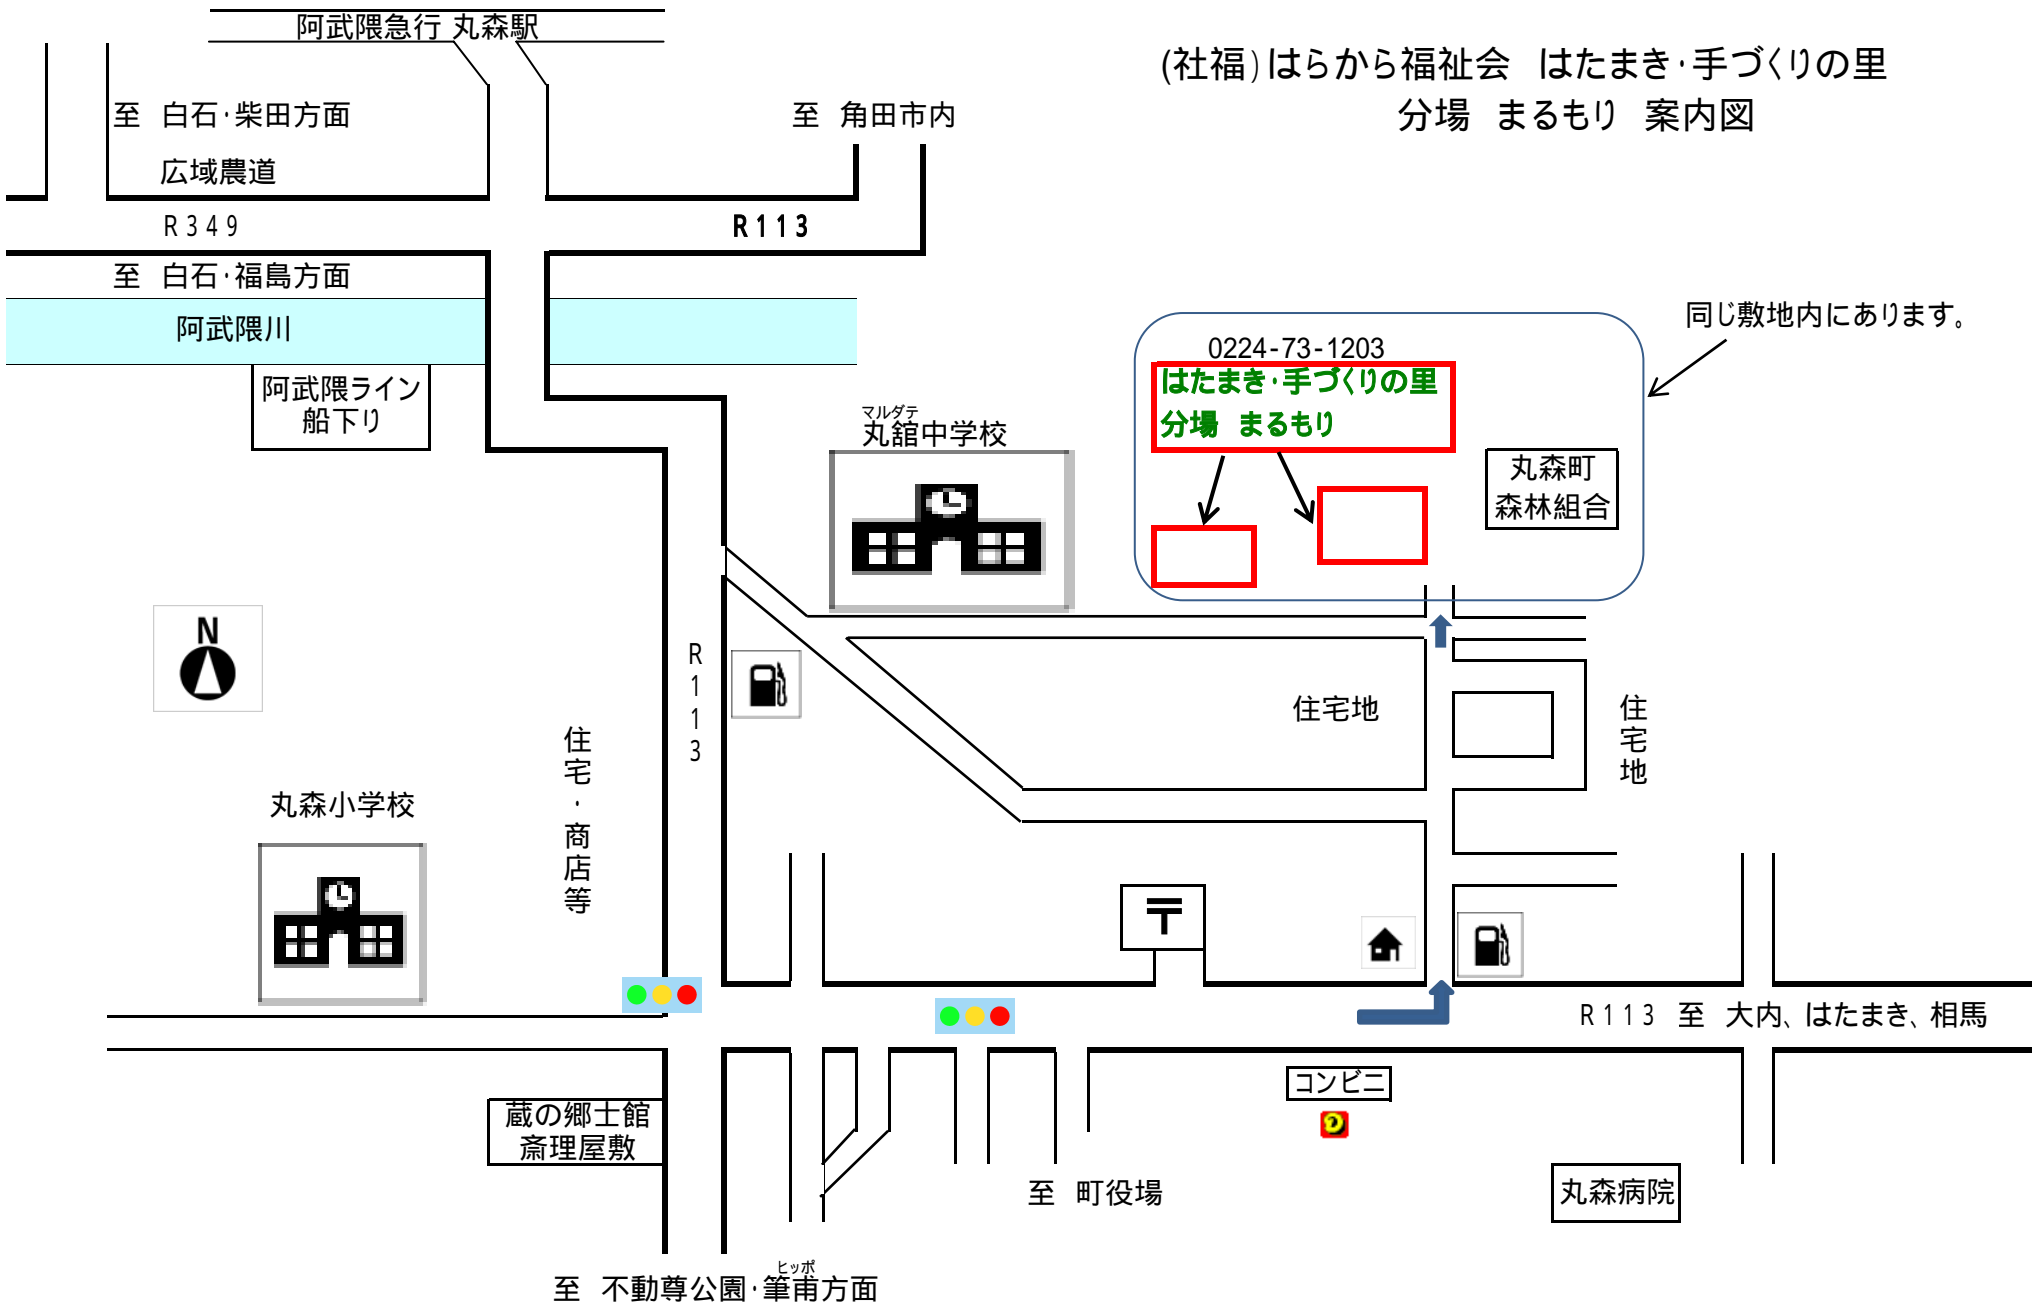

(社福)はらから福祉会 はたまき・手づくりの里  
分場 まるもり 案内図

同じ敷地内にあります。

0224-73-1203  
はたまき・手づくりの里  
分場 まるもり

丸森町  
森林組合

住宅地

住宅地

丸森小学校

マルダテ  
丸館中学校

R113 至 大内、はたまき、相馬

コンビニ

丸森病院

至 町役場

蔵の郷土館  
斎理屋敷

至 不動尊公園・筆南方面

住宅・商店等